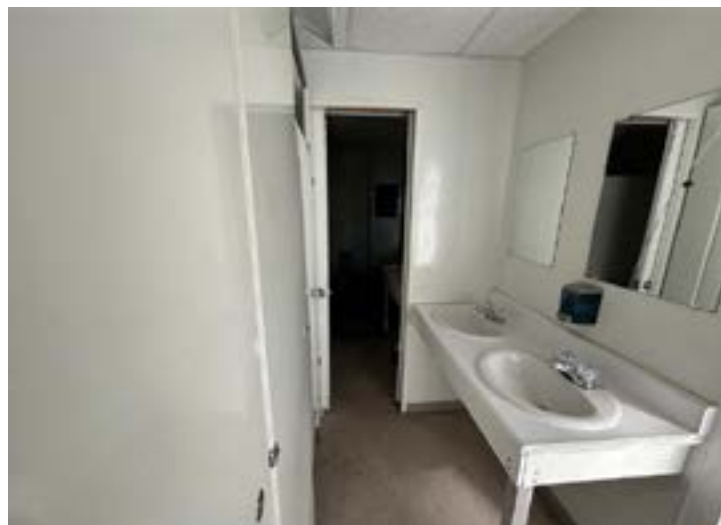

10' x 20'

Toilettes à roulettes

Numéro de série: 120107196

Besoin d'espace supplémentaire ? Une solution modulaire préfabriquée est la solution idéale. Idéale pour les bureaux de chantier, les événements spéciaux, les vitrines de magasins, les complexes, etc.

L'avantage modulaire ATCO.

Date de fabrication: 2010

Caractéristiques de l'unité:

- » Sur roues
- » Air climatisé mural
- » Électricité 120/240v

10' x 20' Toilettes à roulettes

Québec City

2571, Avenue de la Ronde, Lévis, QC G6X 2M2